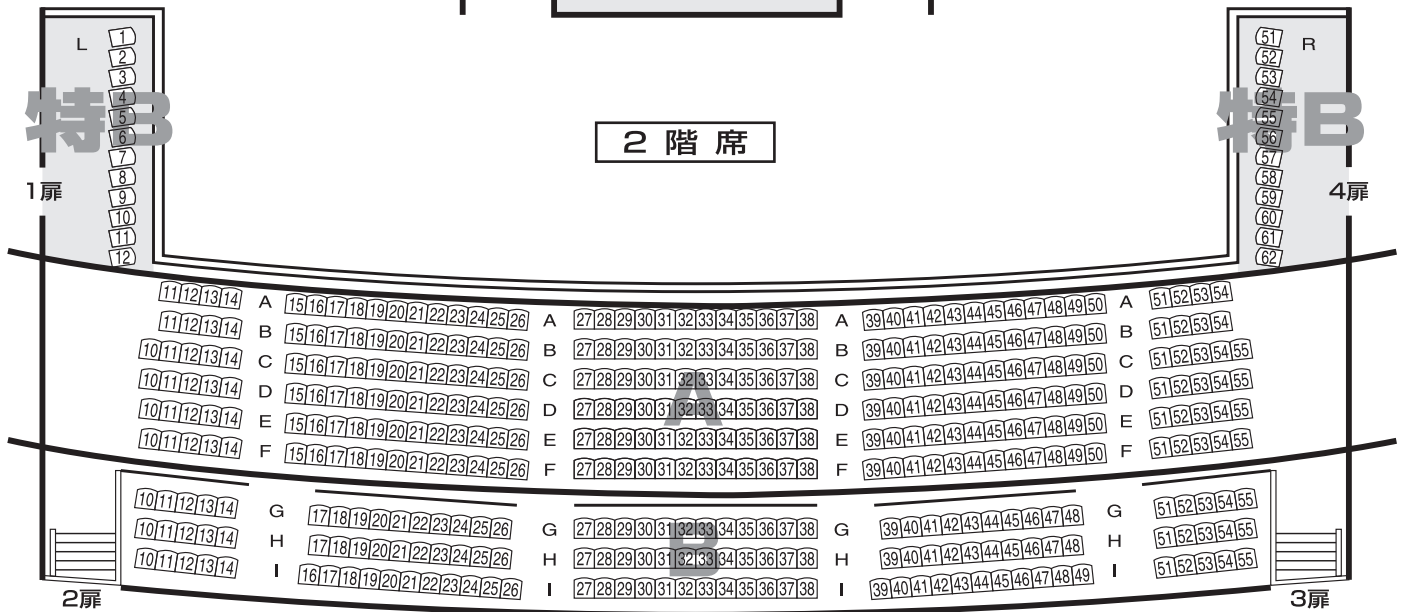

博多座 座席表

花道使用時	
A席	1,047席
特B席	45席
B席	128席
C席	200席
合計	1,420席

1階席

舞台

2階席

3階席