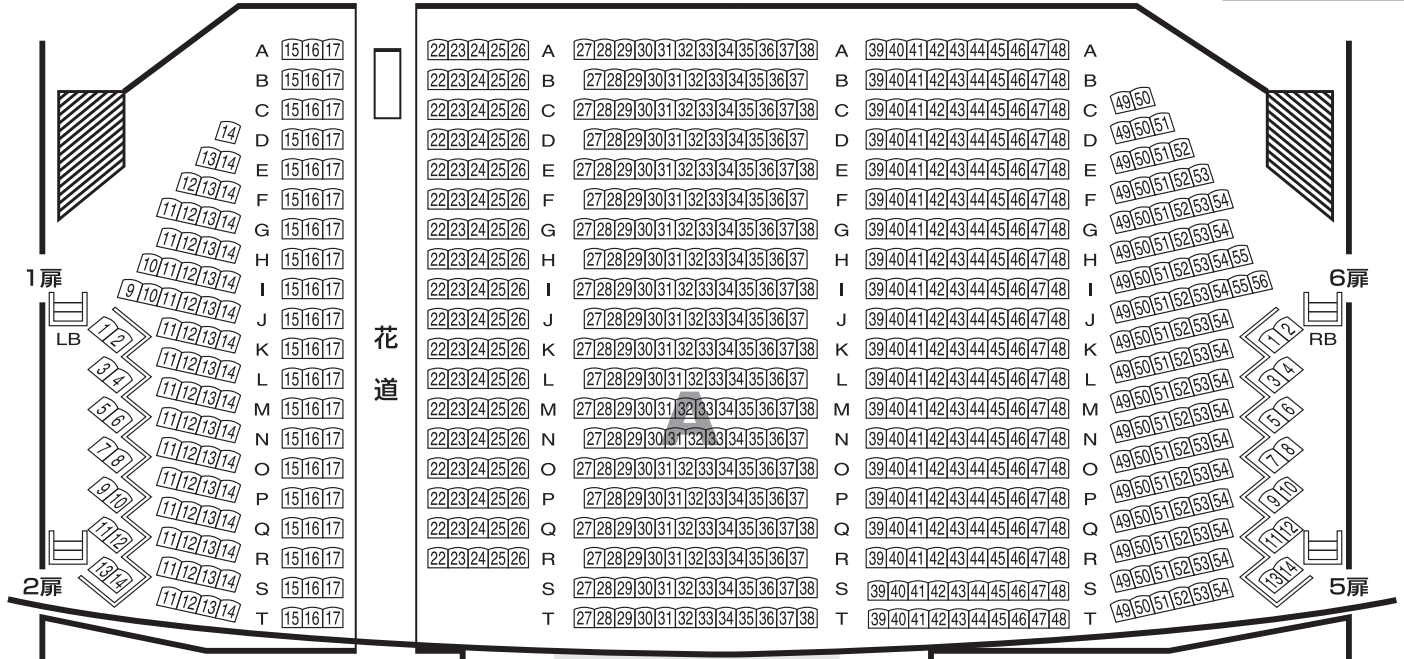

博多座 座席表

花道使用時	
A席	1,047席
特B席	45席
B席	128席
C席	200席
合計	1,420席

1階席

舞台

2階席

3階席