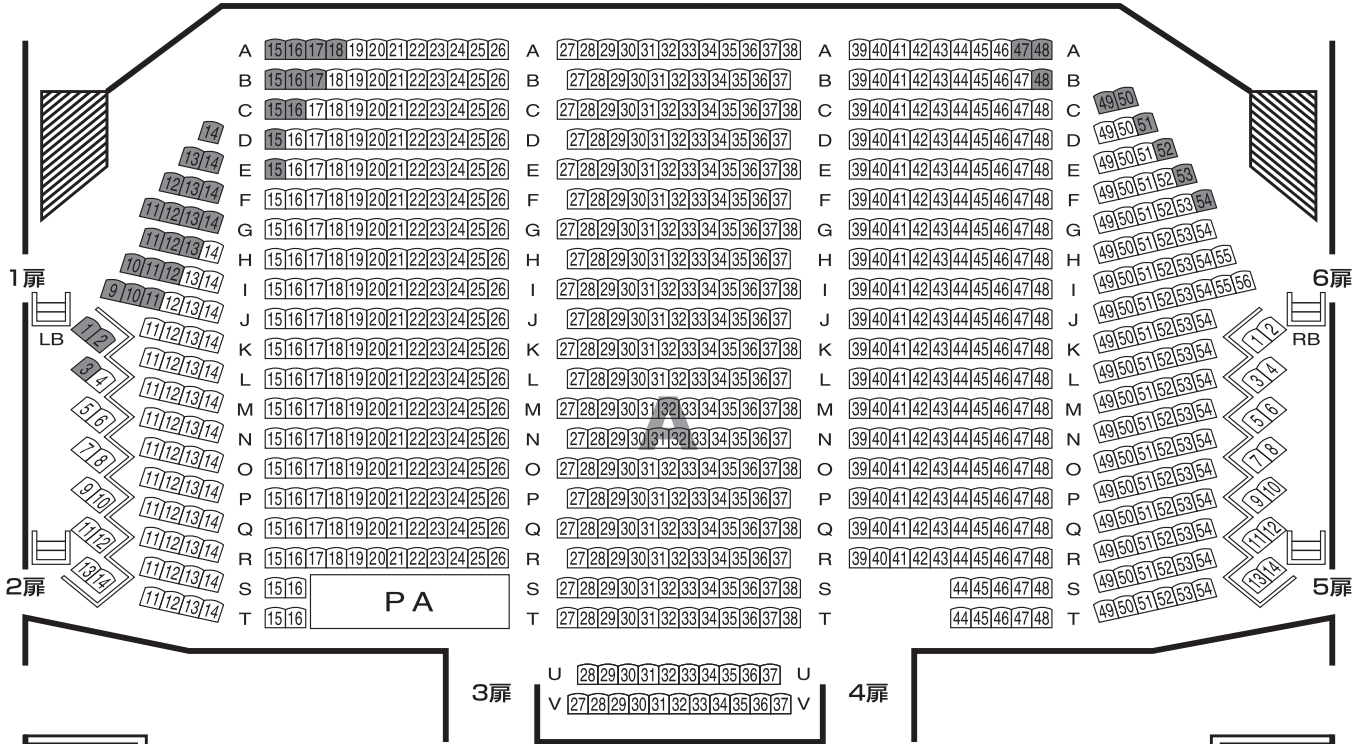

# 博多座 座席表

A席	1,106 席
B席	128 席
C席	198 席
合計	1,432 席

## 1 階席

舞台

## 2 階席

## 3 階席