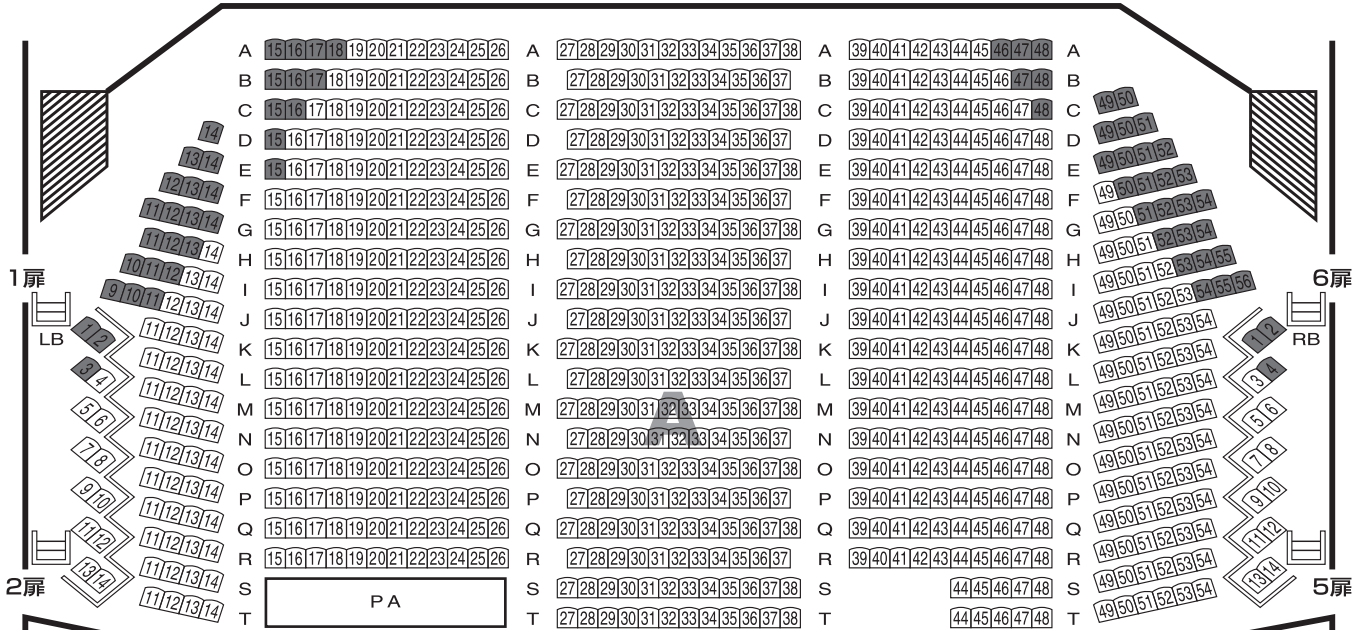

博多座 座席表

A席	1,072 席
B席	128 席
C席	196 席
合計	1,396 席

1 階 席

舞 台

2 階 席

3 階 席