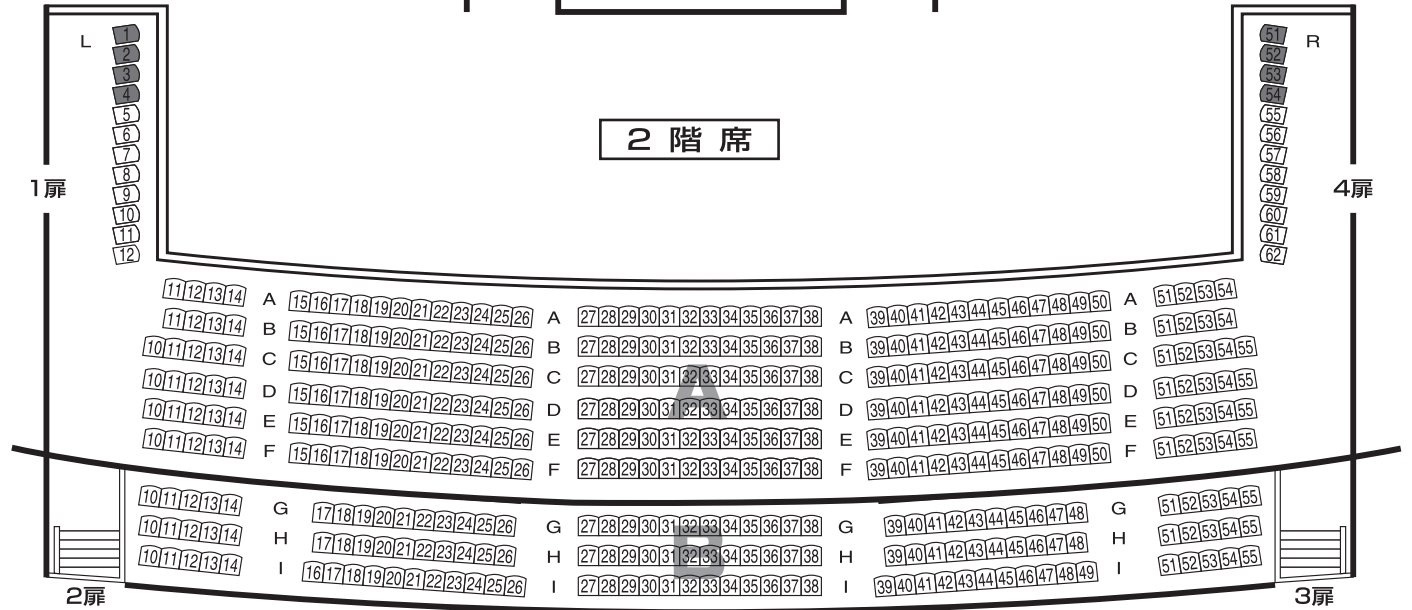

博多座 座席表

A席	1,072 席
B席	128 席
C席	196 席
合計	1,396 席

1 階 席

舞 台

2 階 席

3 階 席