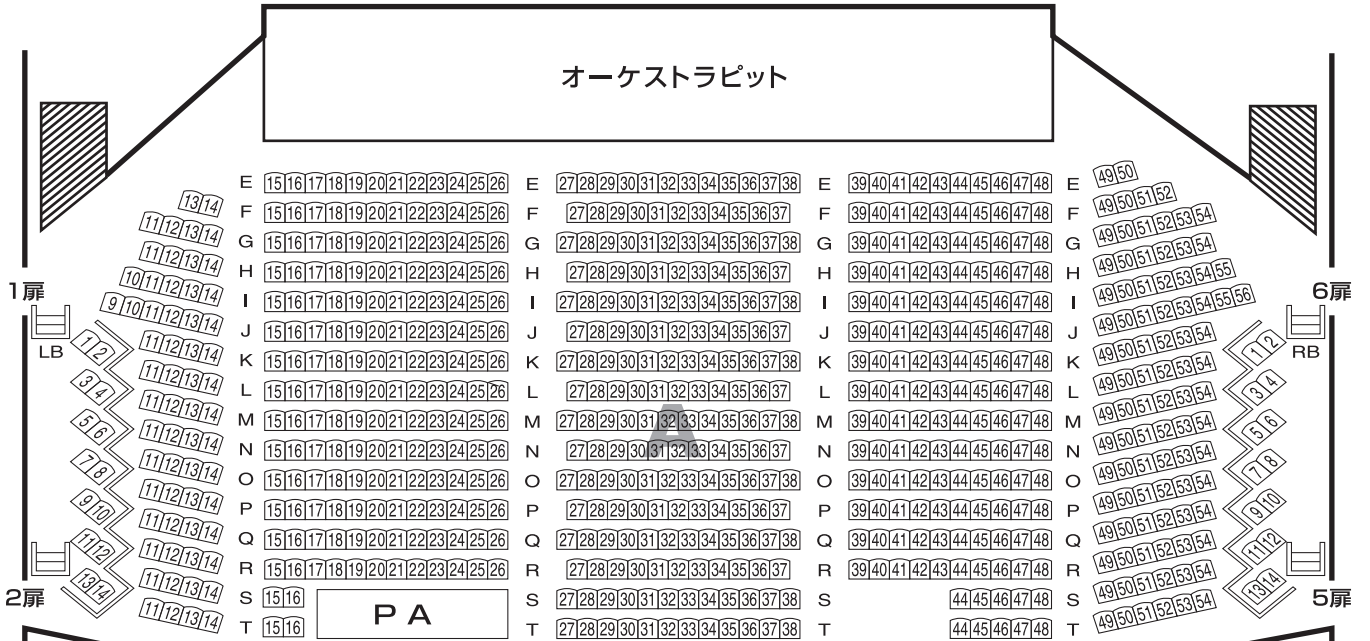

博多座 座席表

オーケストラピット 使用時	
A席	1,006席
B席	128席
C席	200席
合計	1,334席

1階席

舞台

オーケストラピット

2階席

3階席