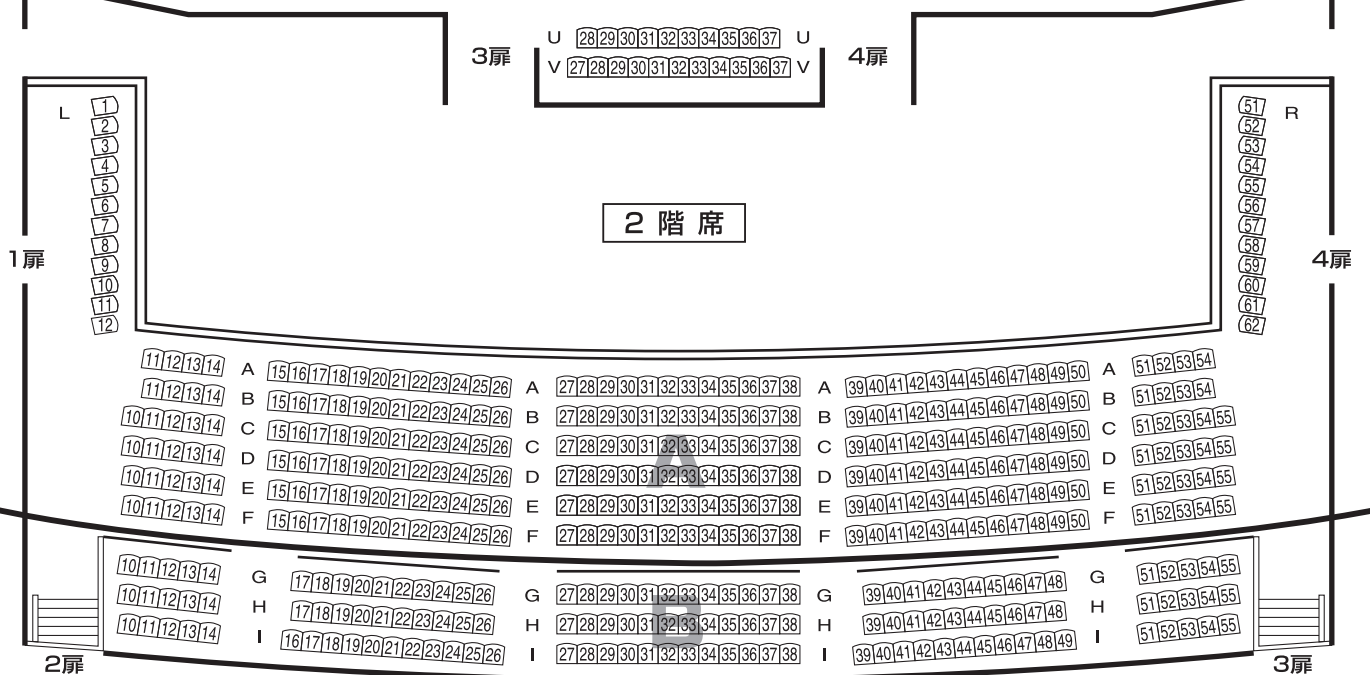

博多座 座席表

オーケストラピット 使用時	
A席	1,006席
B席	128席
C席	200席
合計	1,334席

1階席

舞台

オーケストラピット

2階席

3階席