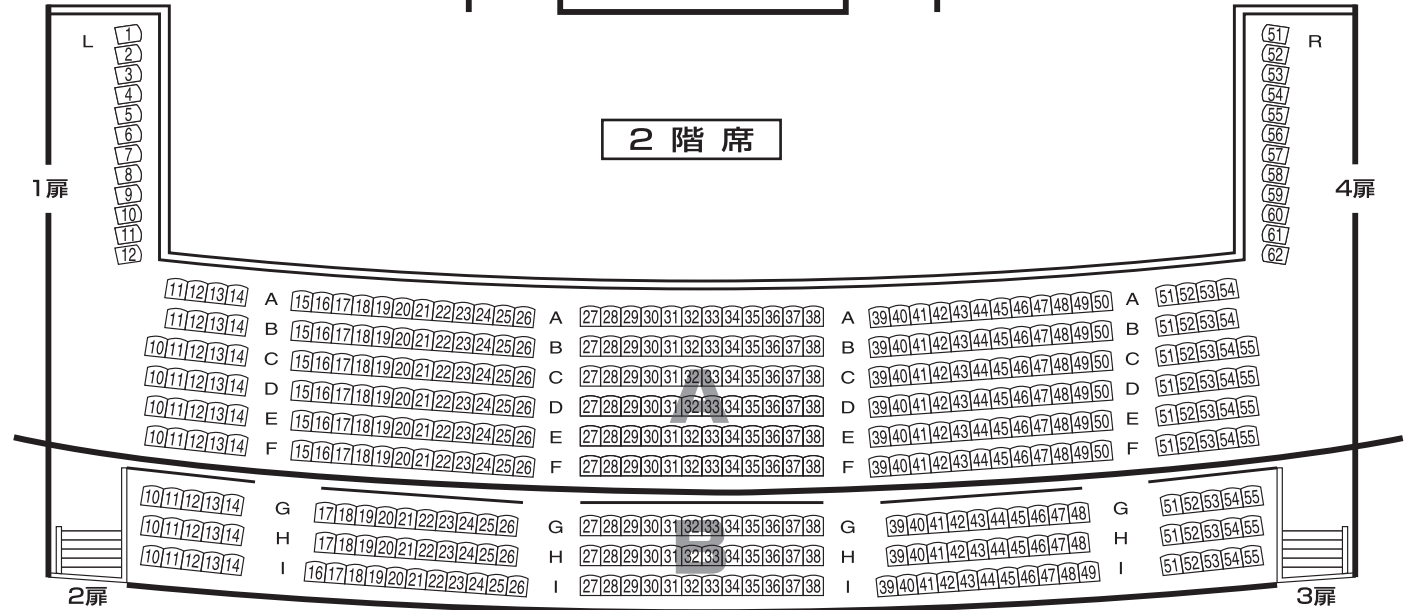

# 博多座 座席表

花道宙乗り使用時	
A席	1,072席
B席	128席
C席	163席
合計	1,363席

## 1階席

舞台

## 2階席

## 3階席