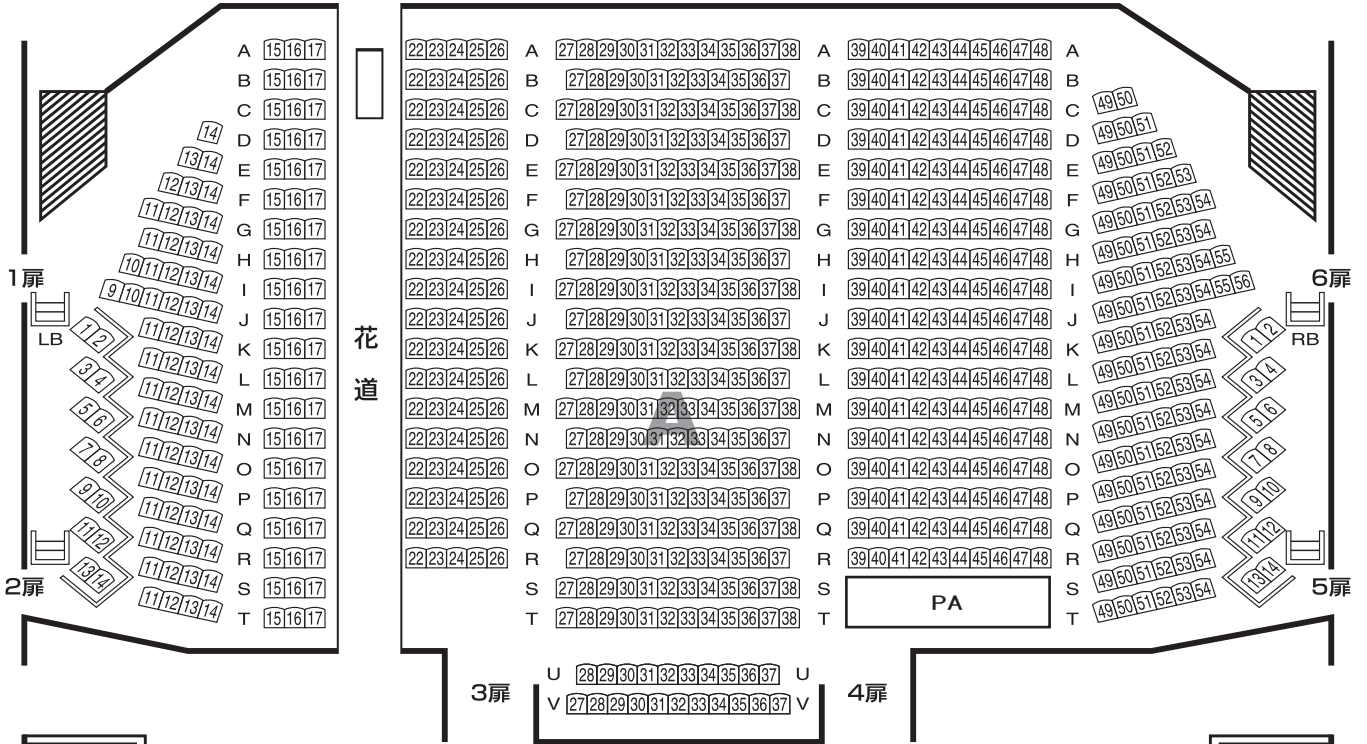

# 博多座 座席表

花道宙乗り使用時	
A席	1,072席
B席	128席
C席	163席
合計	1,363席

## 1階席

舞台

## 2階席

## 3階席