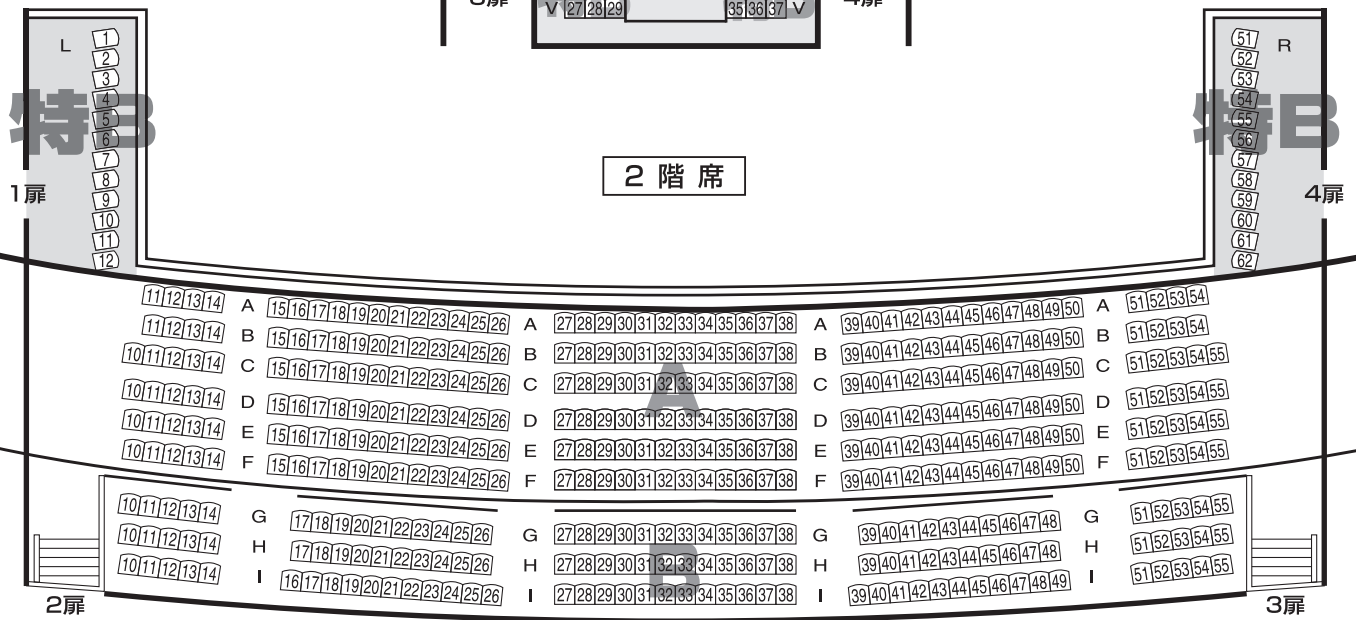

# 博多座 座席表

花道PA使用時	
A席	1,009席
特B席	36席
B席	128席
C席	200席
合計	1,373席

## 1 階 席

舞 台

## 2 階 席

## 3 階 席