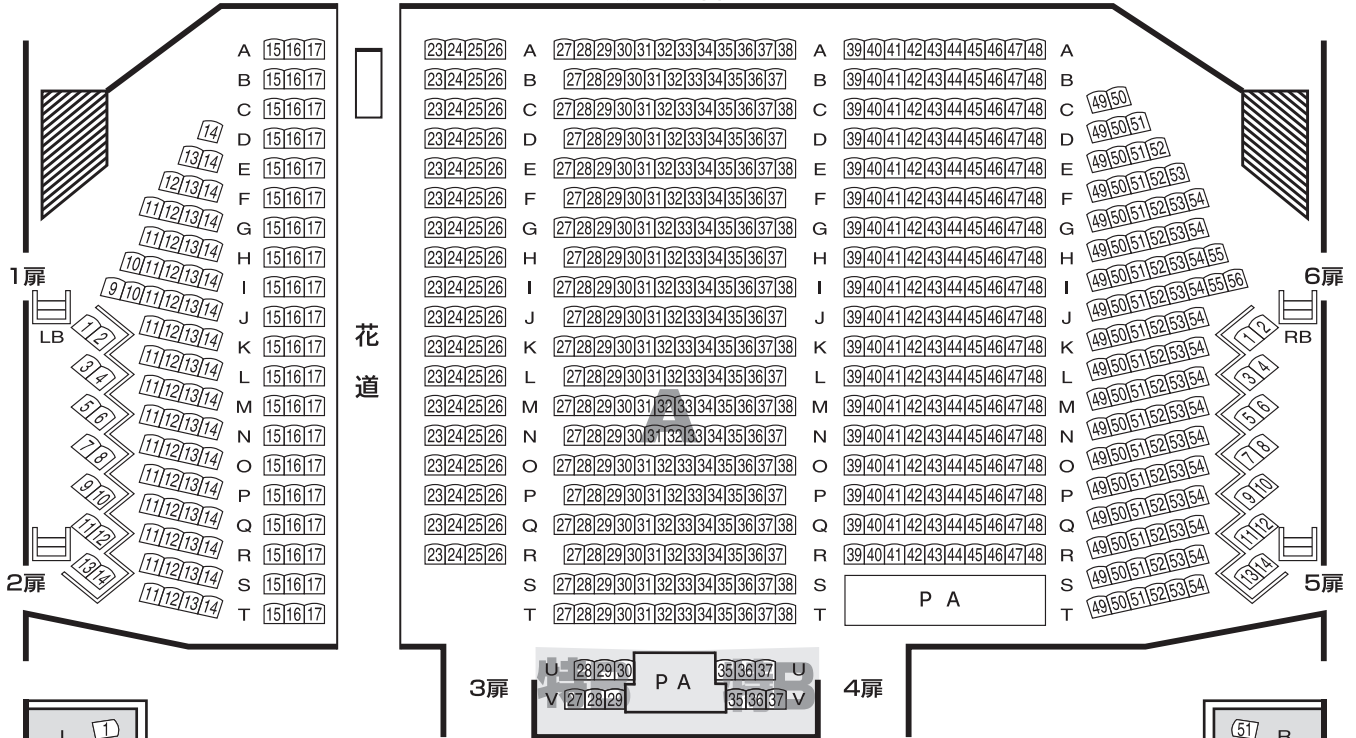

# 博多座 座席表

花道PA使用時	
A席	1,009席
特B席	36席
B席	128席
C席	200席
合計	1,373席

## 1 階 席

舞 台

## 2 階 席

## 3 階 席