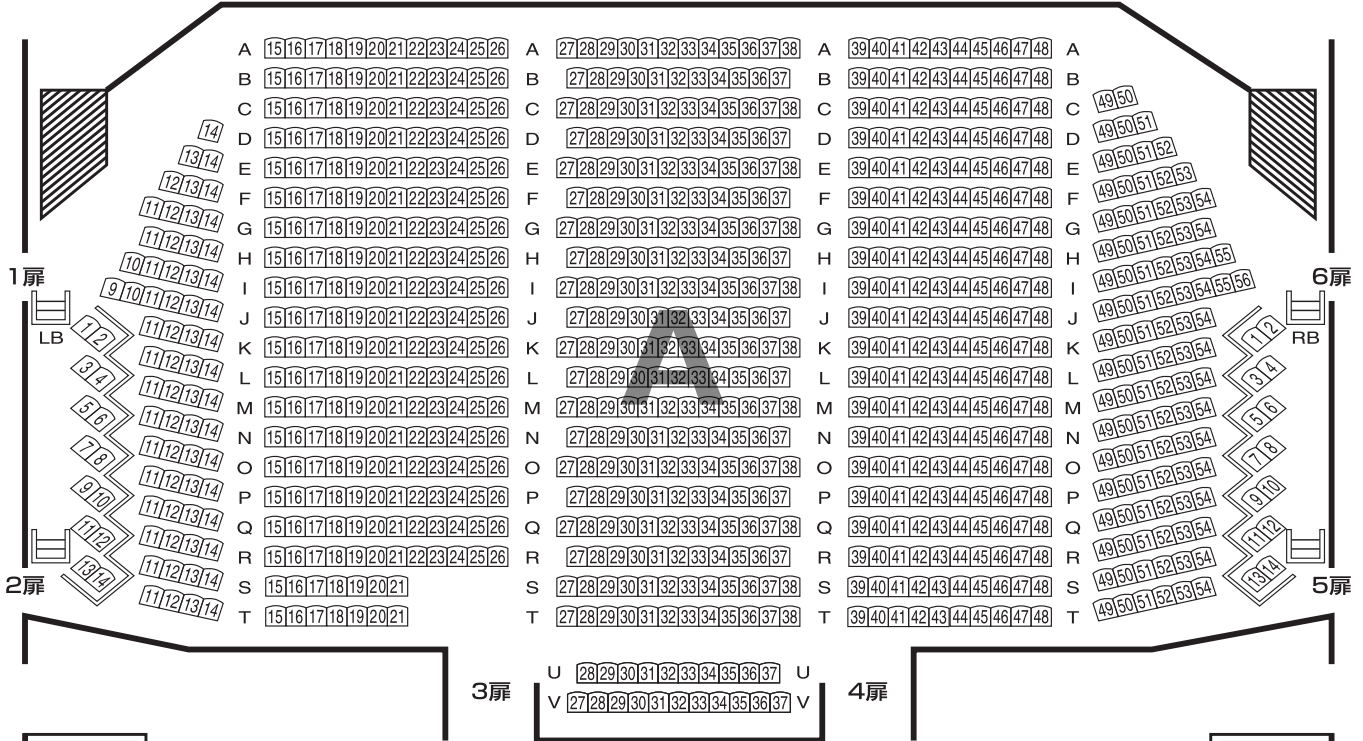

博多座 座席表

フルキャパシティ	
A席	1,300席
B席	200席
合計	1,500席

1階席

舞台

2階席

3階席