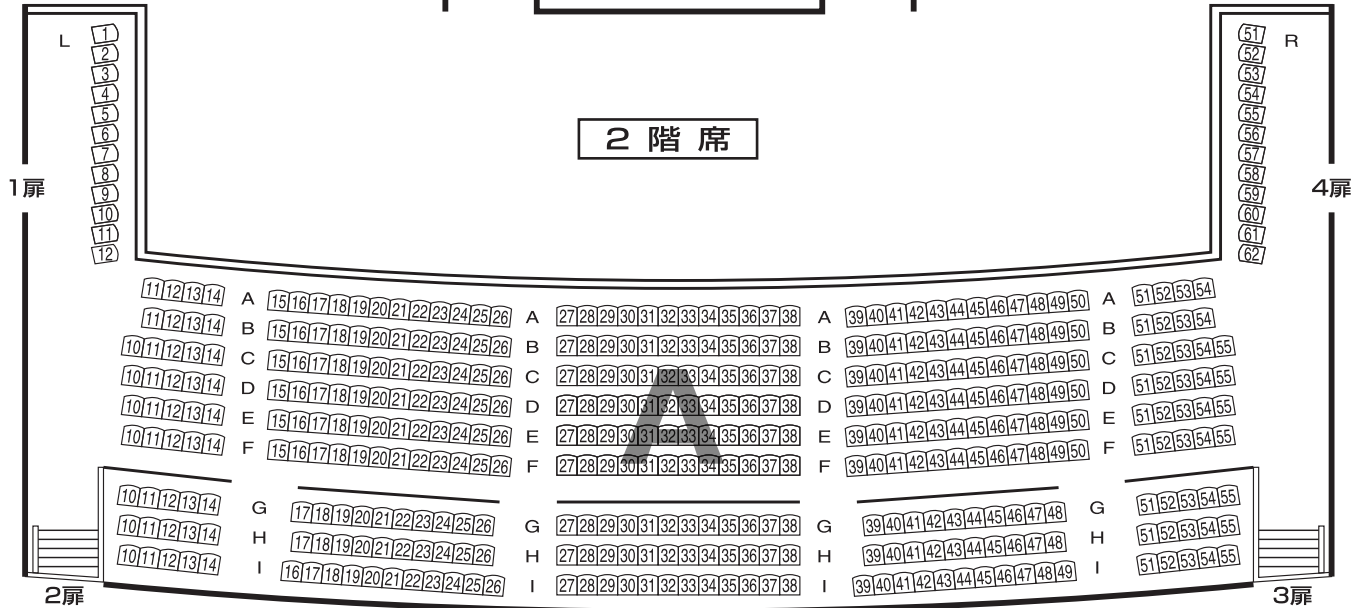

博多座 座席表

フルキャパシティ	
A席	1,300席
B席	200席
合計	1,500席

1階席

舞台

2階席

3階席