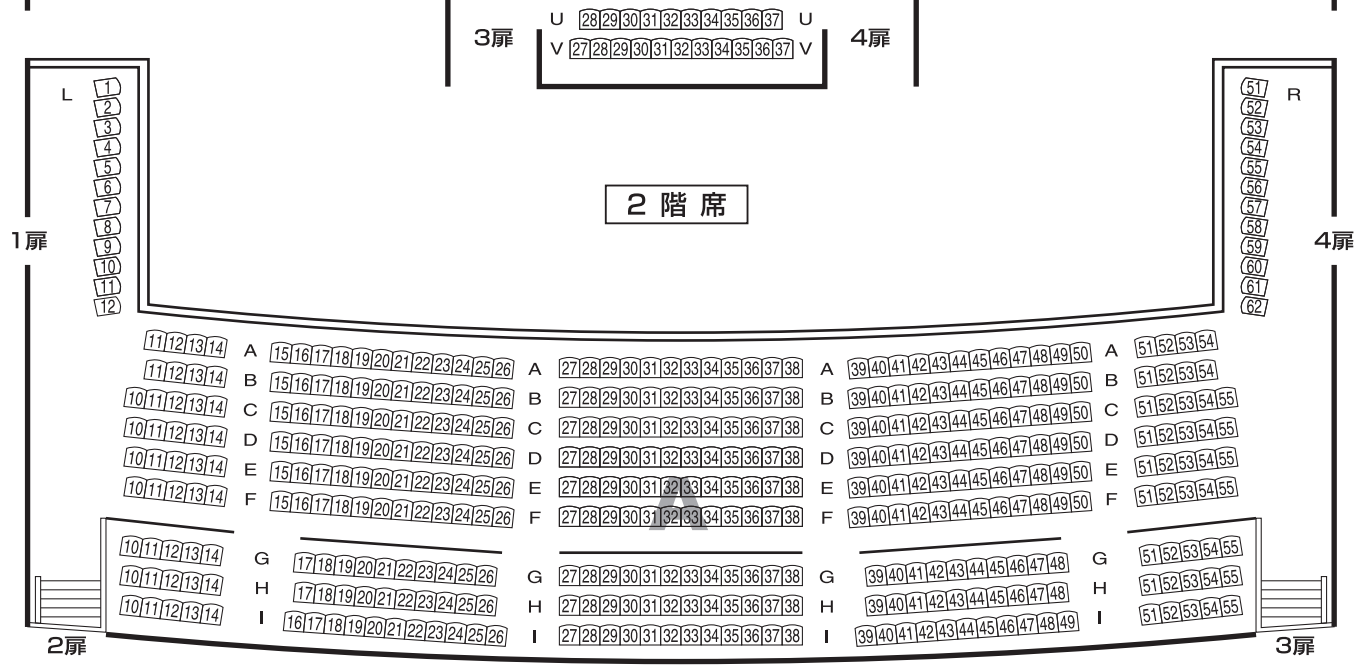

博多座 座席表

オーケストラピット 使用時	
A席	1,134 席
B席	200 席
合計	1,334 席

1 階席

舞台

2 階席

3 階席