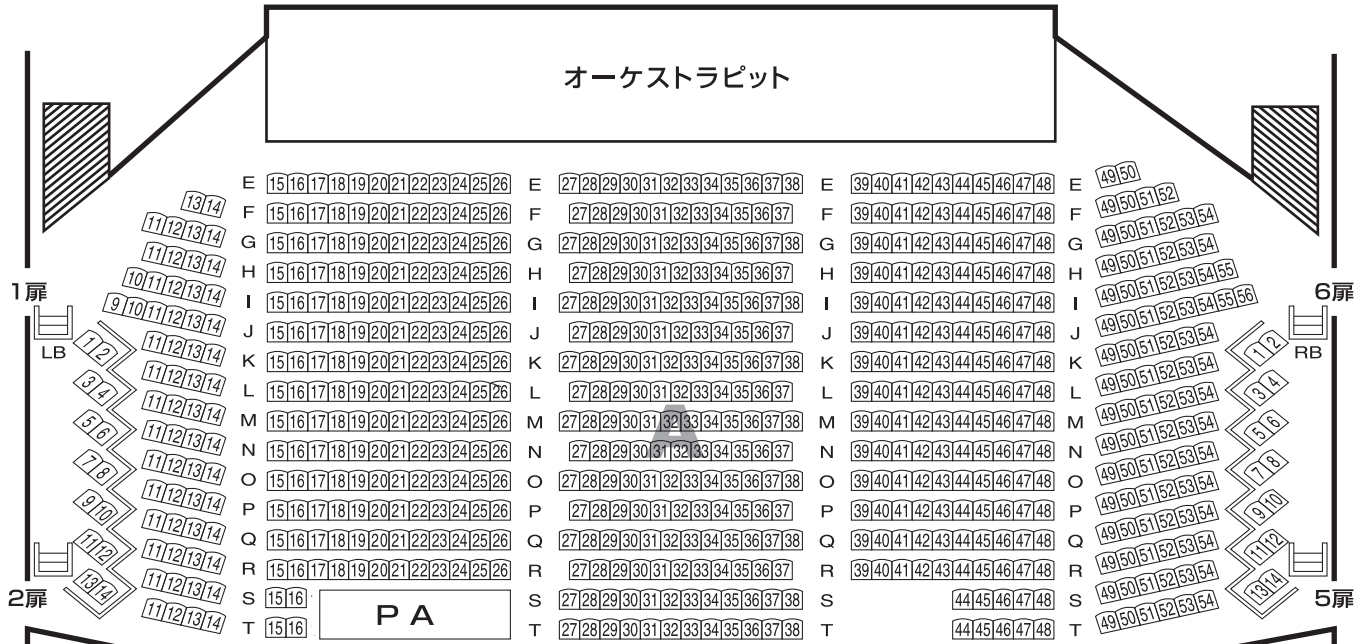

博多座 座席表

オーケストラピット 使用時	
A席	1,134 席
B席	200 席
合計	1,334 席

1 階席

舞台

2 階席

3 階席