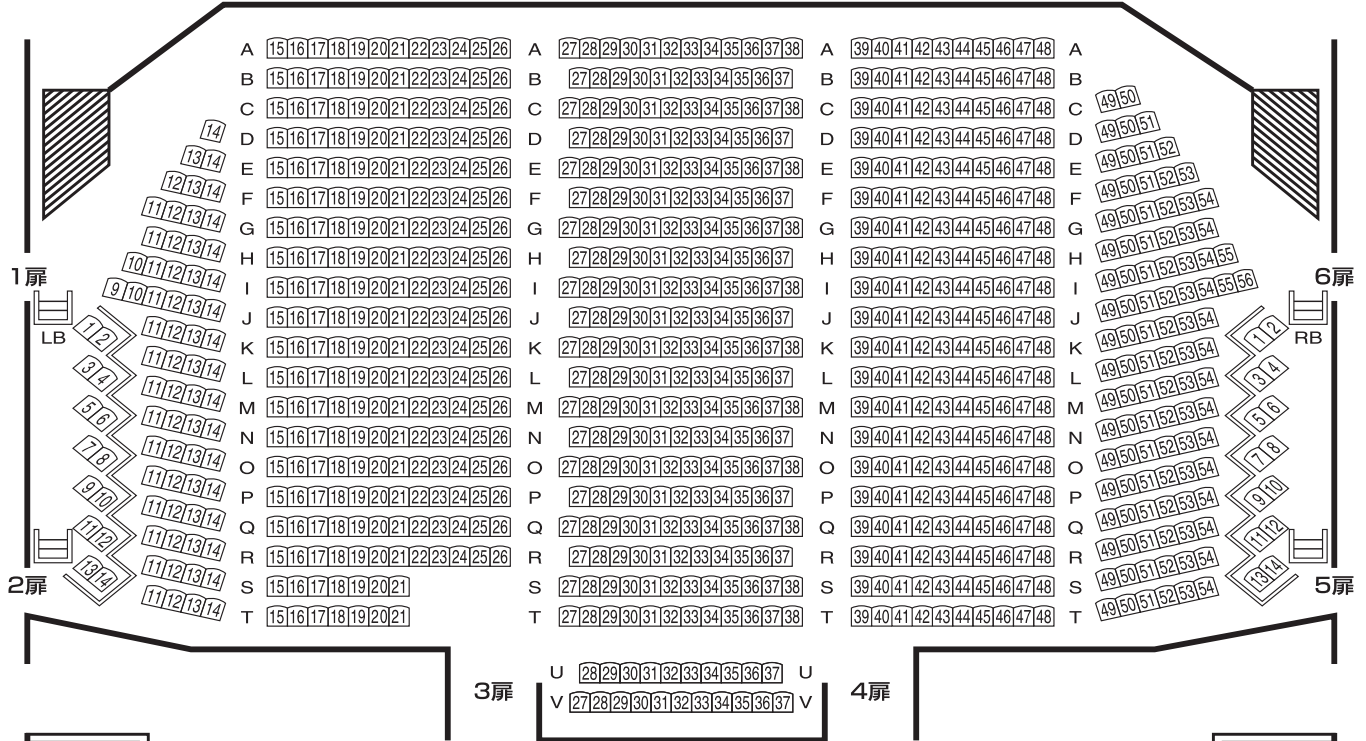

博多座 座席表

フルキャパシティ	
1階席	876席
2階席	424席
3階席	200席
合計	1,500席

1階席

舞台

2階席

3階席