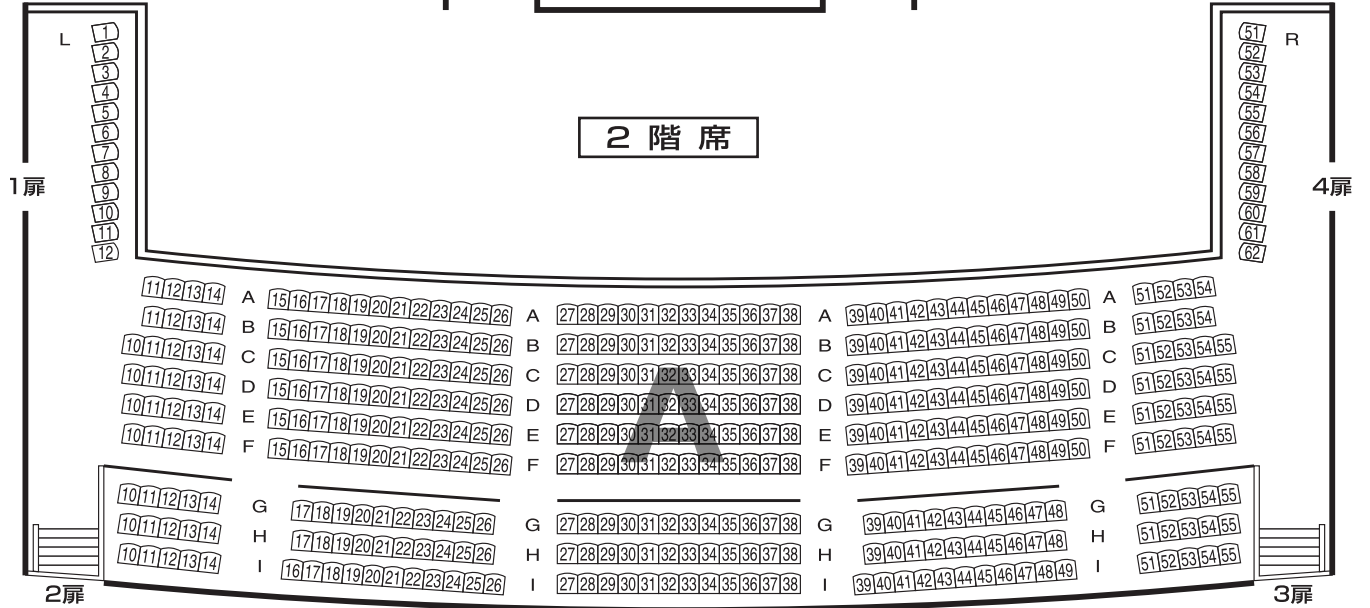

# 博多座 座席表

フルキャパシティ

A席 1,300席

B席 200席

合計 1,500席

## 1階席

舞台

## 2階席

## 3階席