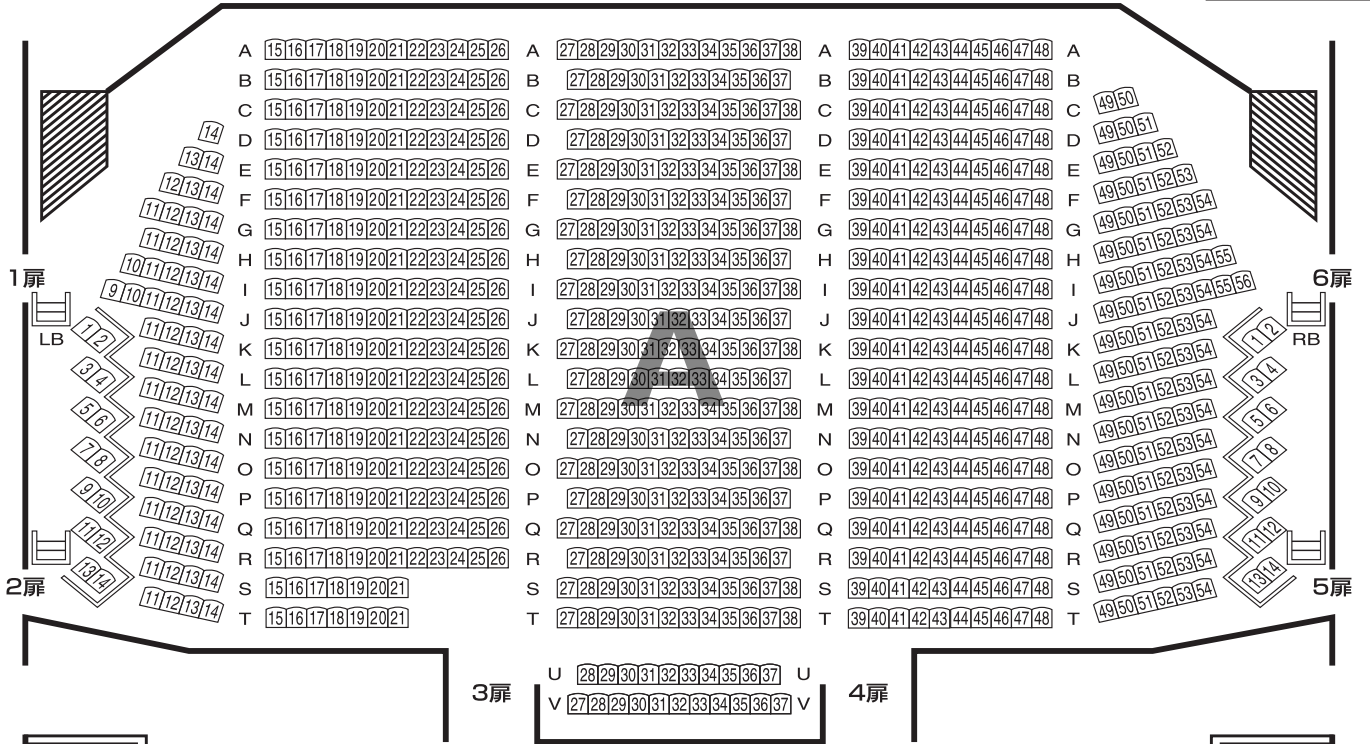

# 博多座 座席表

フルキャパシティ

A席 1,300席

B席 200席

合計 1,500席

## 1階席

舞台

## 2階席

## 3階席