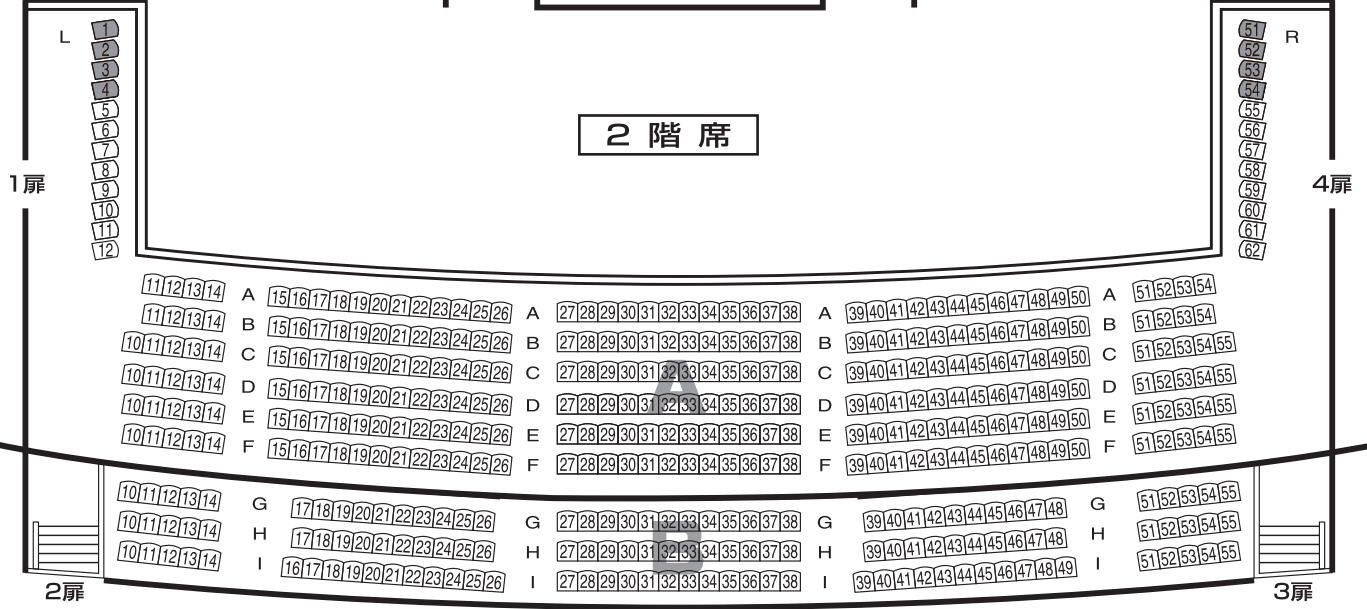

博多座 座席表

フルキャパシティ+PA	
A席	1,076席
B席	128席
C席	196席
合計	1,400席

1階席

舞台

2階席

3階席