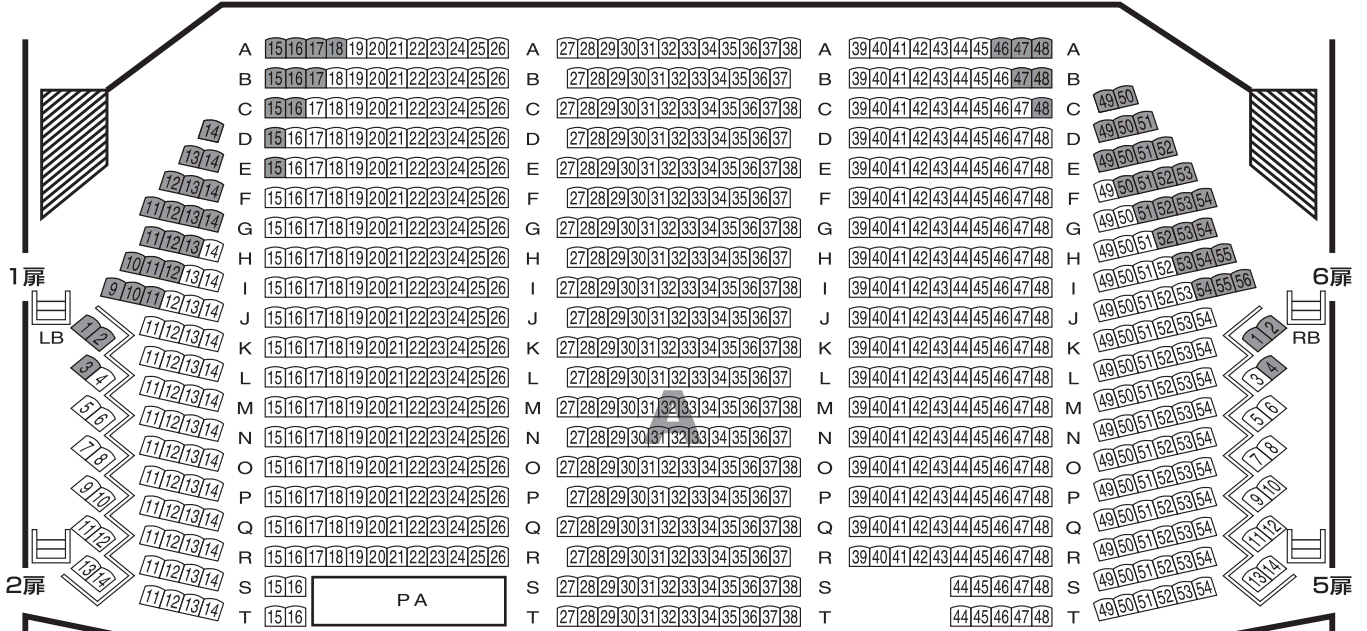

博多座 座席表

フルキャパシティ+PA	
A席	1,076席
B席	128席
C席	196席
合計	1,400席

1階席

舞台

2階席

3階席